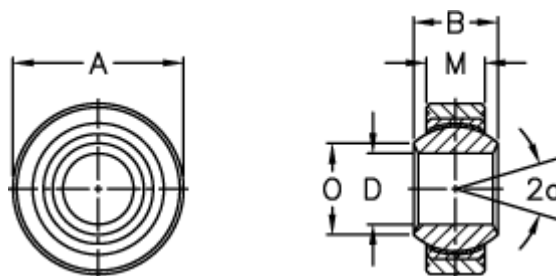

Varenummer: 03354008  
Beskrivelse: Fluro ledleje GLRSW 8MS

## Mål

a (grader)	= 14	Vægt (g) = 23
Ah6	= 22	
B	= 12	
DH7	= 8	
Dynamisk radial belastning C (kN)	= 16.7	
M	= 9	
O	= 10.4	
Statisk radial belastning C0 (kN)	= 27.8	